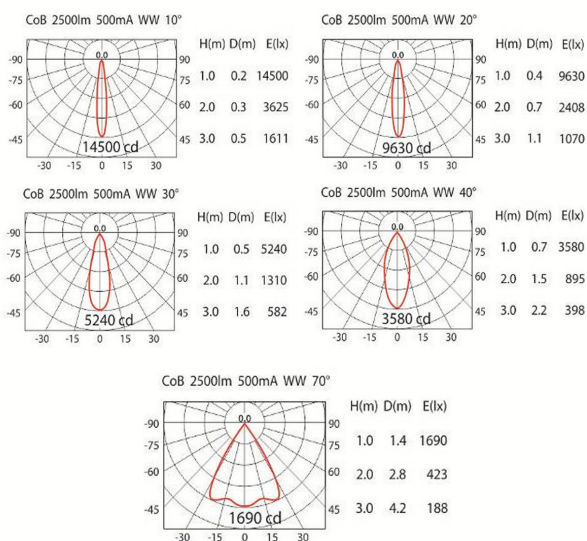

CODE	WATTS	CRI	COLOUR TEMP	LUMENS
ZEC173R	17W	>80	3000K	2500lm
ZEC174R	17W	>80	4000K	2500lm

**POWER CONSUMPTION** 17 Watts

**IP RATING** IP67/IP68. Force 20KN & IK10

**LUMINOUS FLUX** 2500lm

**EFFICACY** 130 lm/w

**BEAM ANGLE** 10°, 20°, 30°, 40° & 70°

**TILT** 355° rotation with 30° tilt

**COLOUR TEMPERATURE** 3000k & 4000K

**CRI** >85

**DIMENSIONS** 234mm x 230mm

**POWER FACTOR** >0.90

**POWER SUPPLY** 100-240V 50-60Hz

### LIGHT DISTRIBUTION